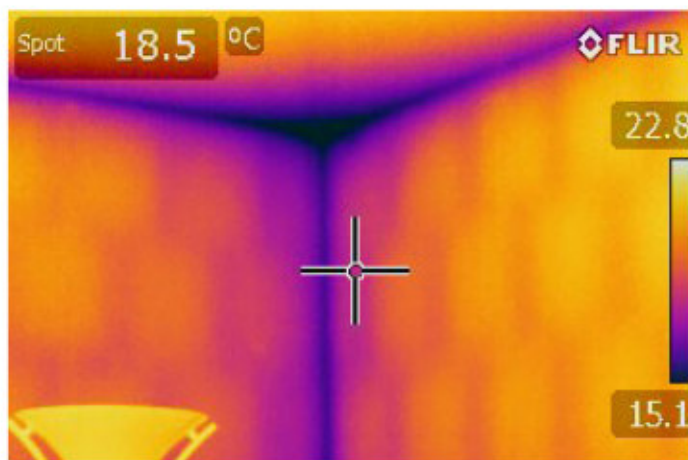

Die 0,5 mm dünnen Bahnen können in 60 oder 17 cm Breite angefertigt werden. In der Länge sind die Bahnen frei konfektionierbar.

Die Installation ist so **einfach** wie das Einbetten eines Netzes und anwendbar auf nahezu **allen Untergründen** (Tapeten, Putze, Platten, u.s.w.).

Sagen Sie Ihren Wärmebrücken den Kampf an, denn Schimmelpilz gefährdet Ihre Gesundheit.

Die ultradünne LofecUltra24V Flächenheizung garantiert eine zuverlässige und dauerhafte Schimmelsanierung.

Extrem günstiger Verbrauch von rund 0,09 Rp. pro 100 Watt installierter Leistung.